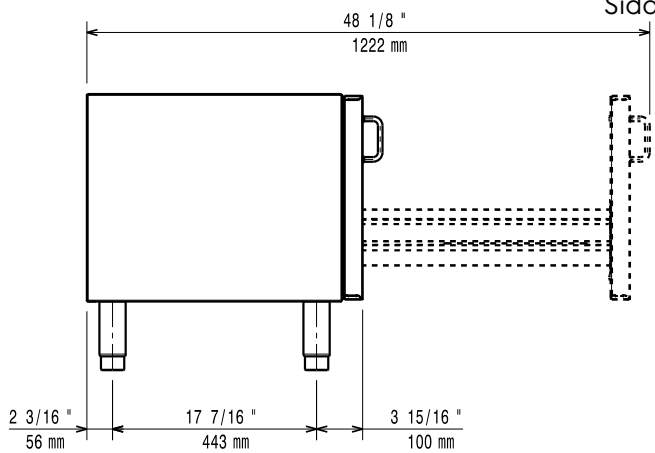

- Stödskena till underskåp för minskat antal ben/hjul, 800mm PNC 206367
- Stödskena till underskåp för minskat antal ben/hjul, 1200mm PNC 206368
- Stödskena till underskåp för minskat antal ben/hjul, 1600mm PNC 206369
- Ryggplåtar, 600mm PNC 206373
- Ryggplåtar, 800mm PNC 206374
- Ryggplåtar, 1000mm PNC 206375
- Ryggplåtar, 1200mm PNC 206376
- - NOT TRANSLATED - PNC 206431

Viktig information

Yttermått, bredd 371211 (E7BANB00CE)	200 mm
Yttermått, djup	550 mm
Yttermått, höjd	600 mm

Front

Sida

Topp