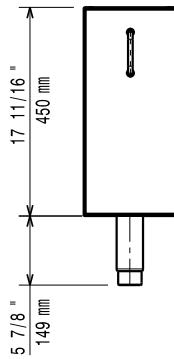

- Stödskena till underskåp för minskat antal ben/hjul, 800mm PNC 206367
- Stödskena till underskåp för minskat antal ben/hjul, 1200mm PNC 206368
- Stödskena till underskåp för minskat antal ben/hjul, 1600mm PNC 206369
- Ryggplåtar, 600mm PNC 206373
- Ryggplåtar, 800mm PNC 206374
- Ryggplåtar, 1000mm PNC 206375
- Ryggplåtar, 1200mm PNC 206376
- - NOT TRANSLATED - PNC 206431

Viktig information

Yttermått, bredd 371211 (E7BANB00CE)	200 mm
Yttermått, djup	550 mm
Yttermått, höjd	600 mm

Front

Sida

Topp